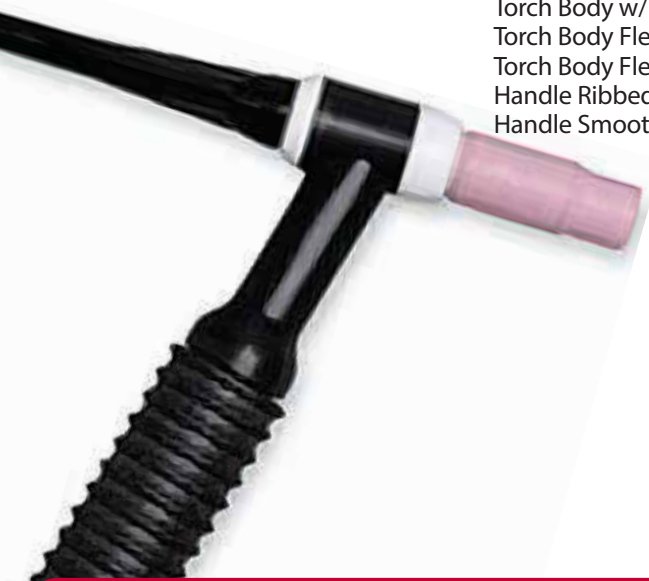

Masterweld 26 SERIES 200 AMP AIR COOLED TIG TORCH

Series	Product Information & Specs		Part Number
TM 26 SERIES 200 AMP AIR COOLED	TIG Torch Pack TM26 200 Amp 12' 2 pc. Cable	MW	26-12
	TIG Torch Pack TM26 12' Dinse 25 Connector	MW	26-12Q
	TIG Torch Pack TM26 12' 1 pc. Cable	MW	26-12R
	TIG Torch Pack TM26 12' Dinse 50 Connector	MW	26-12RQ
	TIG Torch Pack TM26 25' 2 pc. Cable	MW	26-25-2
	TIG Torch Pack TM26 25' Dinse 25 Connector	MW	26-25-2Q
	TIG Torch Pack TM26 25' 1 pc. Cable	MW	26-25R
	TIG Torch Pack TM26 25' Dinse 50 Connector	MW	26-25RQ
	TIG Torch Pack TM26V 12' 2 pc. Cable	MW	26V-12-2
	TIG Torch Pack TM26V 12' Dinse 50 Connector	MW	26V-12-2Q
	TIG Torch Pack TM26V 12' 1 pc. Cable	MW	26V-12R
	TIG Torch Pack TM26V 12' Dinse 50 Connector	MW	26V-12RQ
	TIG Torch Pack TM26V 25' 2 pc. Cable	MW	26V-25-2
	TIG Torch Pack TM26V 25' Dinse 50 Connector	MW	26V-25-2Q
	TIG Torch Pack TM26V 25' 1 pc. Cable	MW	26V-25R
	TIG Torch Pack TM26V 25' Dinse 50 Connector	MW	26V-25RQ
	TIG Torch Pack TM26S 12' 1 pc. Cable	MW	26S-12R
	TIG Torch Pack TM26F 12' 2 pc. Cable	MW	26F-12-2
	TIG Torch Pack TM26F 12' Dinse 50 Connector	MW	26F-12-2Q
	TIG Torch Pack TM26F 12' 1 pc. Cable	MW	26F-12R
	TIG Torch Pack TM26F 12' Dinse 50 Connector	MW	26F-12RQ
	TIG Torch Pack TM26F 25' 2 pc. Cable	MW	26F-25-2
	TIG Torch Pack TM26F 25' Dinse 50 Connector	MW	26F-25-2Q
	TIG Torch Pack TM26F 25' 1 pc. Cable	MW	26F-25R
	TIG Torch Pack TM26F 25' Dinse 50 Connector	MW	26F-25RQ
	TIG Torch Pack TM26FV 12' 2 pc. Cable	MW	26FV-12-2
	TIG Torch Pack TM26FV 12' Dinse 50 Connector	MW	26FV-12-2Q
	TIG Torch Pack TM26FV 12' 1 pc. Cable	MW	26-12R
	TIG Torch Pack TM26FV 12' Dinse 50 Connector	MW	26-12RQ
	TIG Torch Pack TM26FV 12' Saver	MW	26-12R-S
	TIG Torch Pack TM26FV 25' 2 pc. Cable	MW	26-25-2
	TIG Torch Pack TM26FV 25' Dinse 50 Connector	MW	26-25-2Q
	TIG Torch Pack TM26FV 25' 1 pc. Cable	MW	26-25R
	TIG Torch Pack TM26FV 25' Dinse 50 Connector	MW	26-25RQ
	TIG Torch Pack TM26FV 25' Saver	MW	26-25R-S
	Torch Body Solid	TM	26
	Torch Body w/ Gas Valve	TM	26V
	Torch Body Flexible	TM	26F
	Torch Body Flexible w/ Gas Valve	TM	26FV
	Handle Ribbed	TM	10N15R
	Handle Smooth	TM	10N15